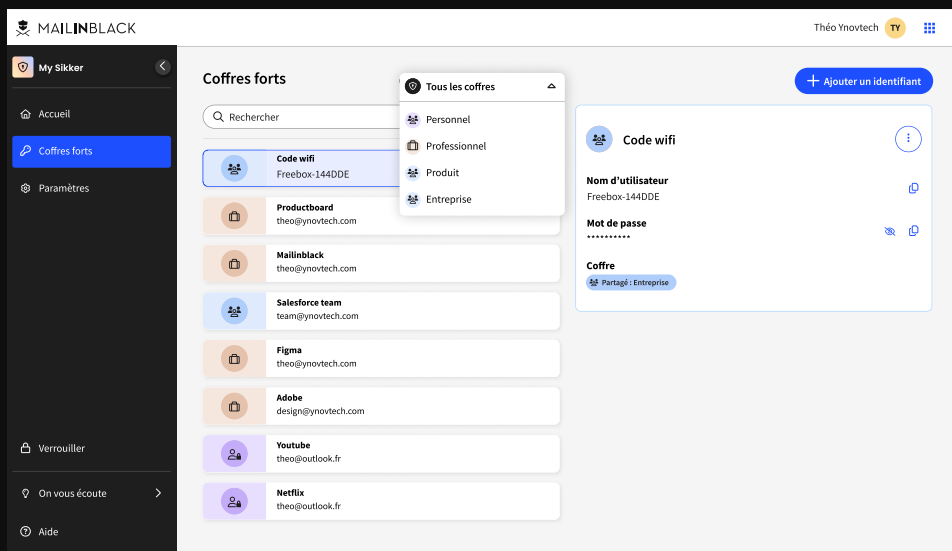

Sikker

BY MAILINBLACK

Le coffre-fort numérique qui sécurise l'ensemble de vos mots de passe

Sécurisez

Grâce à un chiffrement de pointe de vos mots de passe, nous garantissons la protection de vos informations confidentielles.

Partagez

Avec les coffres-forts partagés et l'envoi de liens cryptés, assurez une collaboration en toute sécurité au sein de votre organisation.

Organisez

Vie privée, vie professionnelle, plus de frontières – tous vos mots de passe sont au même endroit, organisés par catégories pour une gestion simplifiée.