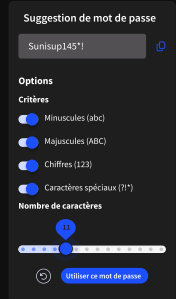

Pourquoi choisir Sikker ?

✓ Protection anti-phishing

Sikker offre une défense robuste contre le phishing. Il détecte automatiquement les sites Internet frauduleux, empêchant ainsi le remplissage automatique des informations de connexion.

✓ Sécurité avancée

La génération de mots de passe robustes, associée à la double authentification, représente l'essence même de notre solution, vous offrant une protection renforcée pour l'ensemble de vos accès en ligne.